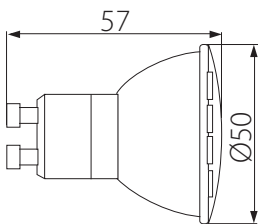

# miLEDo

NOVINKA

**LED SMD**

**MIO LED**  
Světelný zdroj LED

**A+**

MIO LED6W GU10

NÁZEV	KÓD	VÝKON	SVĚTLNÝ TOK [lm]	TEPLOTA CHROMATIČNOSTI [K]	EKVIVALENT	BALENÍ [ks]	VÁHA [g]	DKC CZ bez DPH
<b>220-240~ ; 50/60Hz</b>								
MIO LED6W GU10-WW	30190	6 W	430	3000	6-37	1/10/100	48	85 Kč
MIO LED6W GU10-CW	30191		450	5300	6-39			